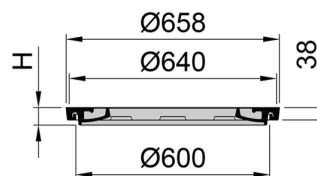

## NW 600 in Zementrohrfalz

### Produktinformationen

- BEGU-Deckel
- In Zementrohrfalz
- Geruchsdicht (nur bei gefülltem Geruchsverschluss)

### Technische Daten zum Artikel

Typ	30KN.17.60
Klasse	30kN
Nennweite	600
Radlast	1 t
kg	46,0
Stk./Pal.	20
Art.Nr.	2089659